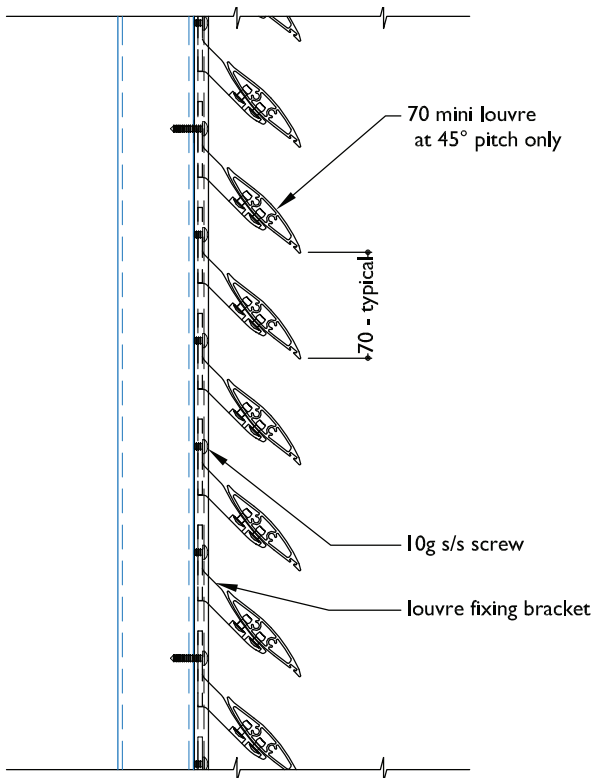

TYPICAL DETAIL : BRACKET FIXED 70MM MINI & 90MM MIDI BLADES

PLAN - BRACKET FIXED 70MM MINI LOUVRE & 90MM MIDI LOUVRE

SECTION - BRACKET FIXED 70MM MINI LOUVRE & 90MM MIDI LOUVRE

BRACKET FIXED 70MM MINI LOUVRE

BRACKET FIXED 90MM MIDI LOUVRE