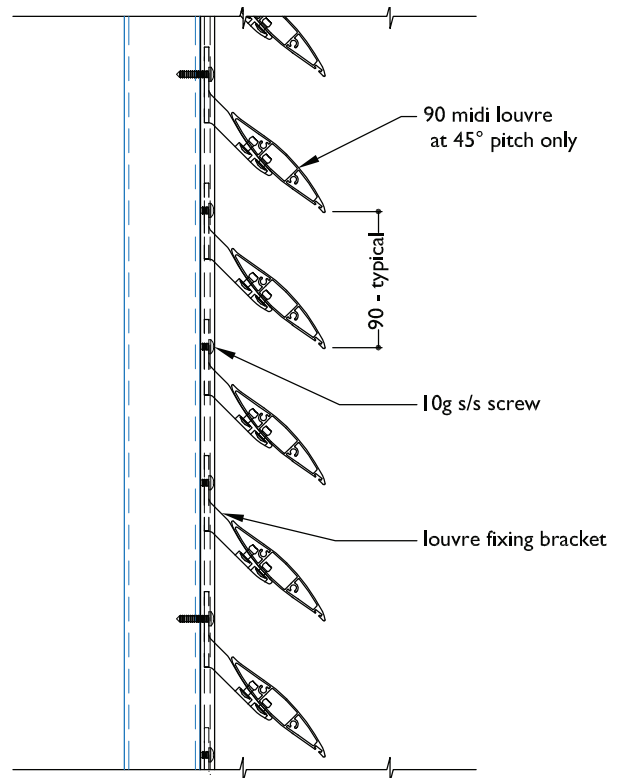

TYPICAL DETAIL : BRACKET FIXED 70MM MINI & 90MM MIDI BLADES

PLAN - BRACKET FIXED 70MM MINI LOUVRE & 90MM MIDI LOUVRE

SECTION - BRACKET FIXED 70MM MINI LOUVRE & 90MM MIDI LOUVRE

BRACKET FIXED 70MM MINI LOUVRE

BRACKET FIXED 90MM MIDI LOUVRE