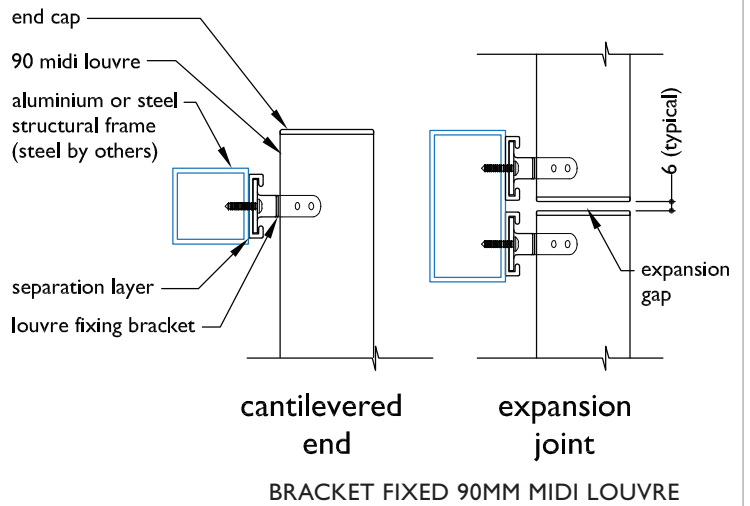

TYPICAL DETAIL : BRACKET FIXED 70MM MINI & 90MM MIDI BLADES

PLAN - BRACKET FIXED 70MM MINI LOUVRE & 90MM MIDI LOUVRE

SECTION - BRACKET FIXED 70MM MINI LOUVRE & 90MM MIDI LOUVRE

BRACKET FIXED 70MM MINI LOUVRE

BRACKET FIXED 90MM MIDI LOUVRE