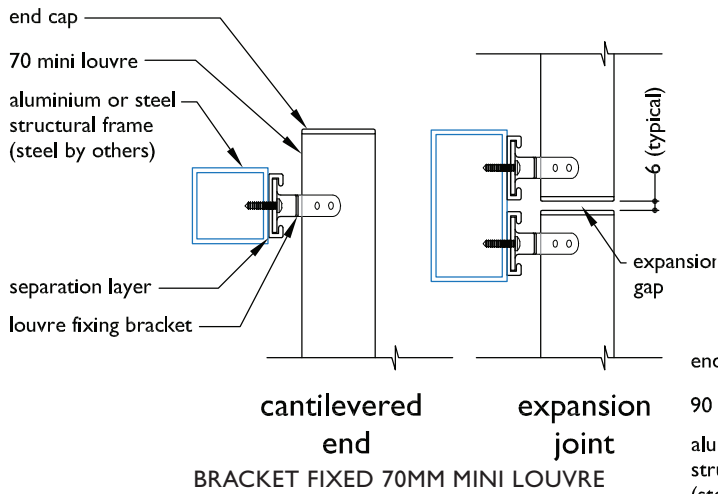

TYPICAL DETAIL : BRACKET FIXED 70MM MINI & 90MM MIDI BLADES

PLAN - BRACKET FIXED 70MM MINI LOUVRE & 90MM MIDI LOUVRE

SECTION - BRACKET FIXED 70MM MINI LOUVRE & 90MM MIDI LOUVRE

BRACKET FIXED 70MM MINI LOUVRE

BRACKET FIXED 90MM MIDI LOUVRE